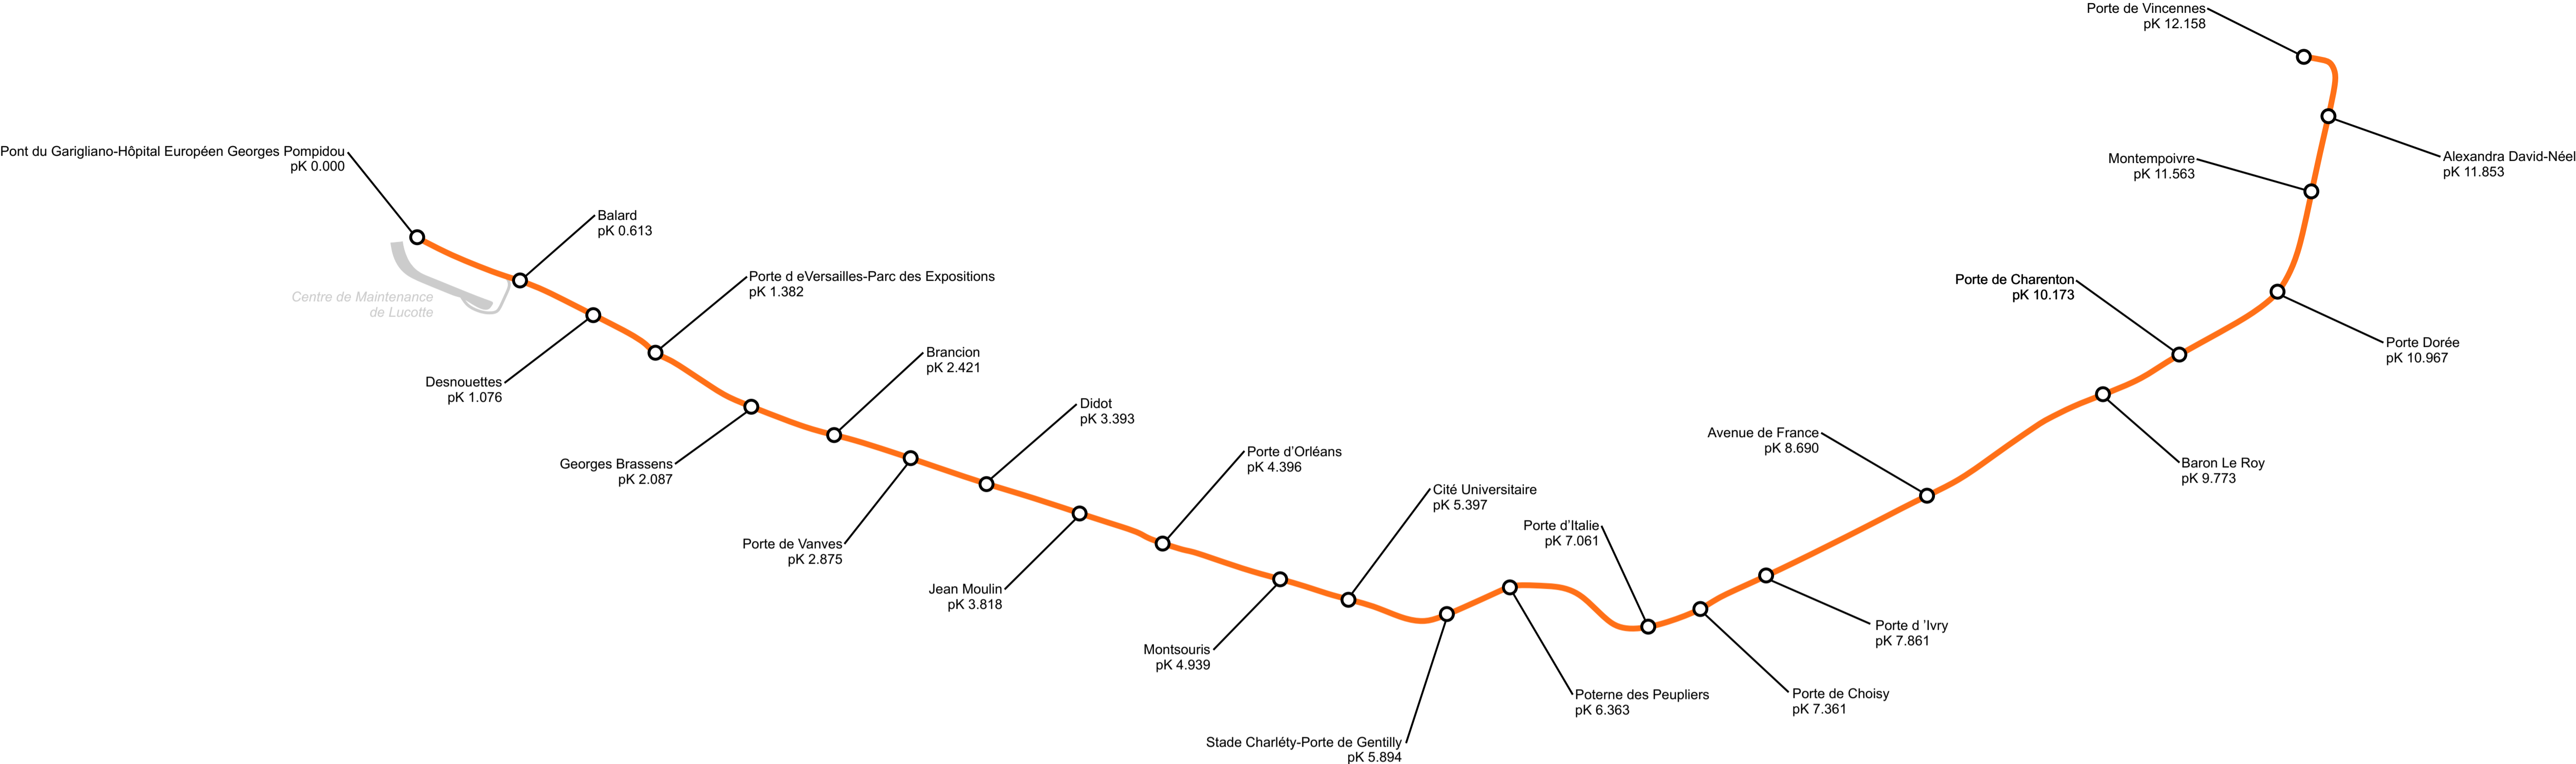

# Tramway d'Île de France - Ligne T3a

Nota - Les indications de pente correspondent à la pente maximale rencontrée sur la section