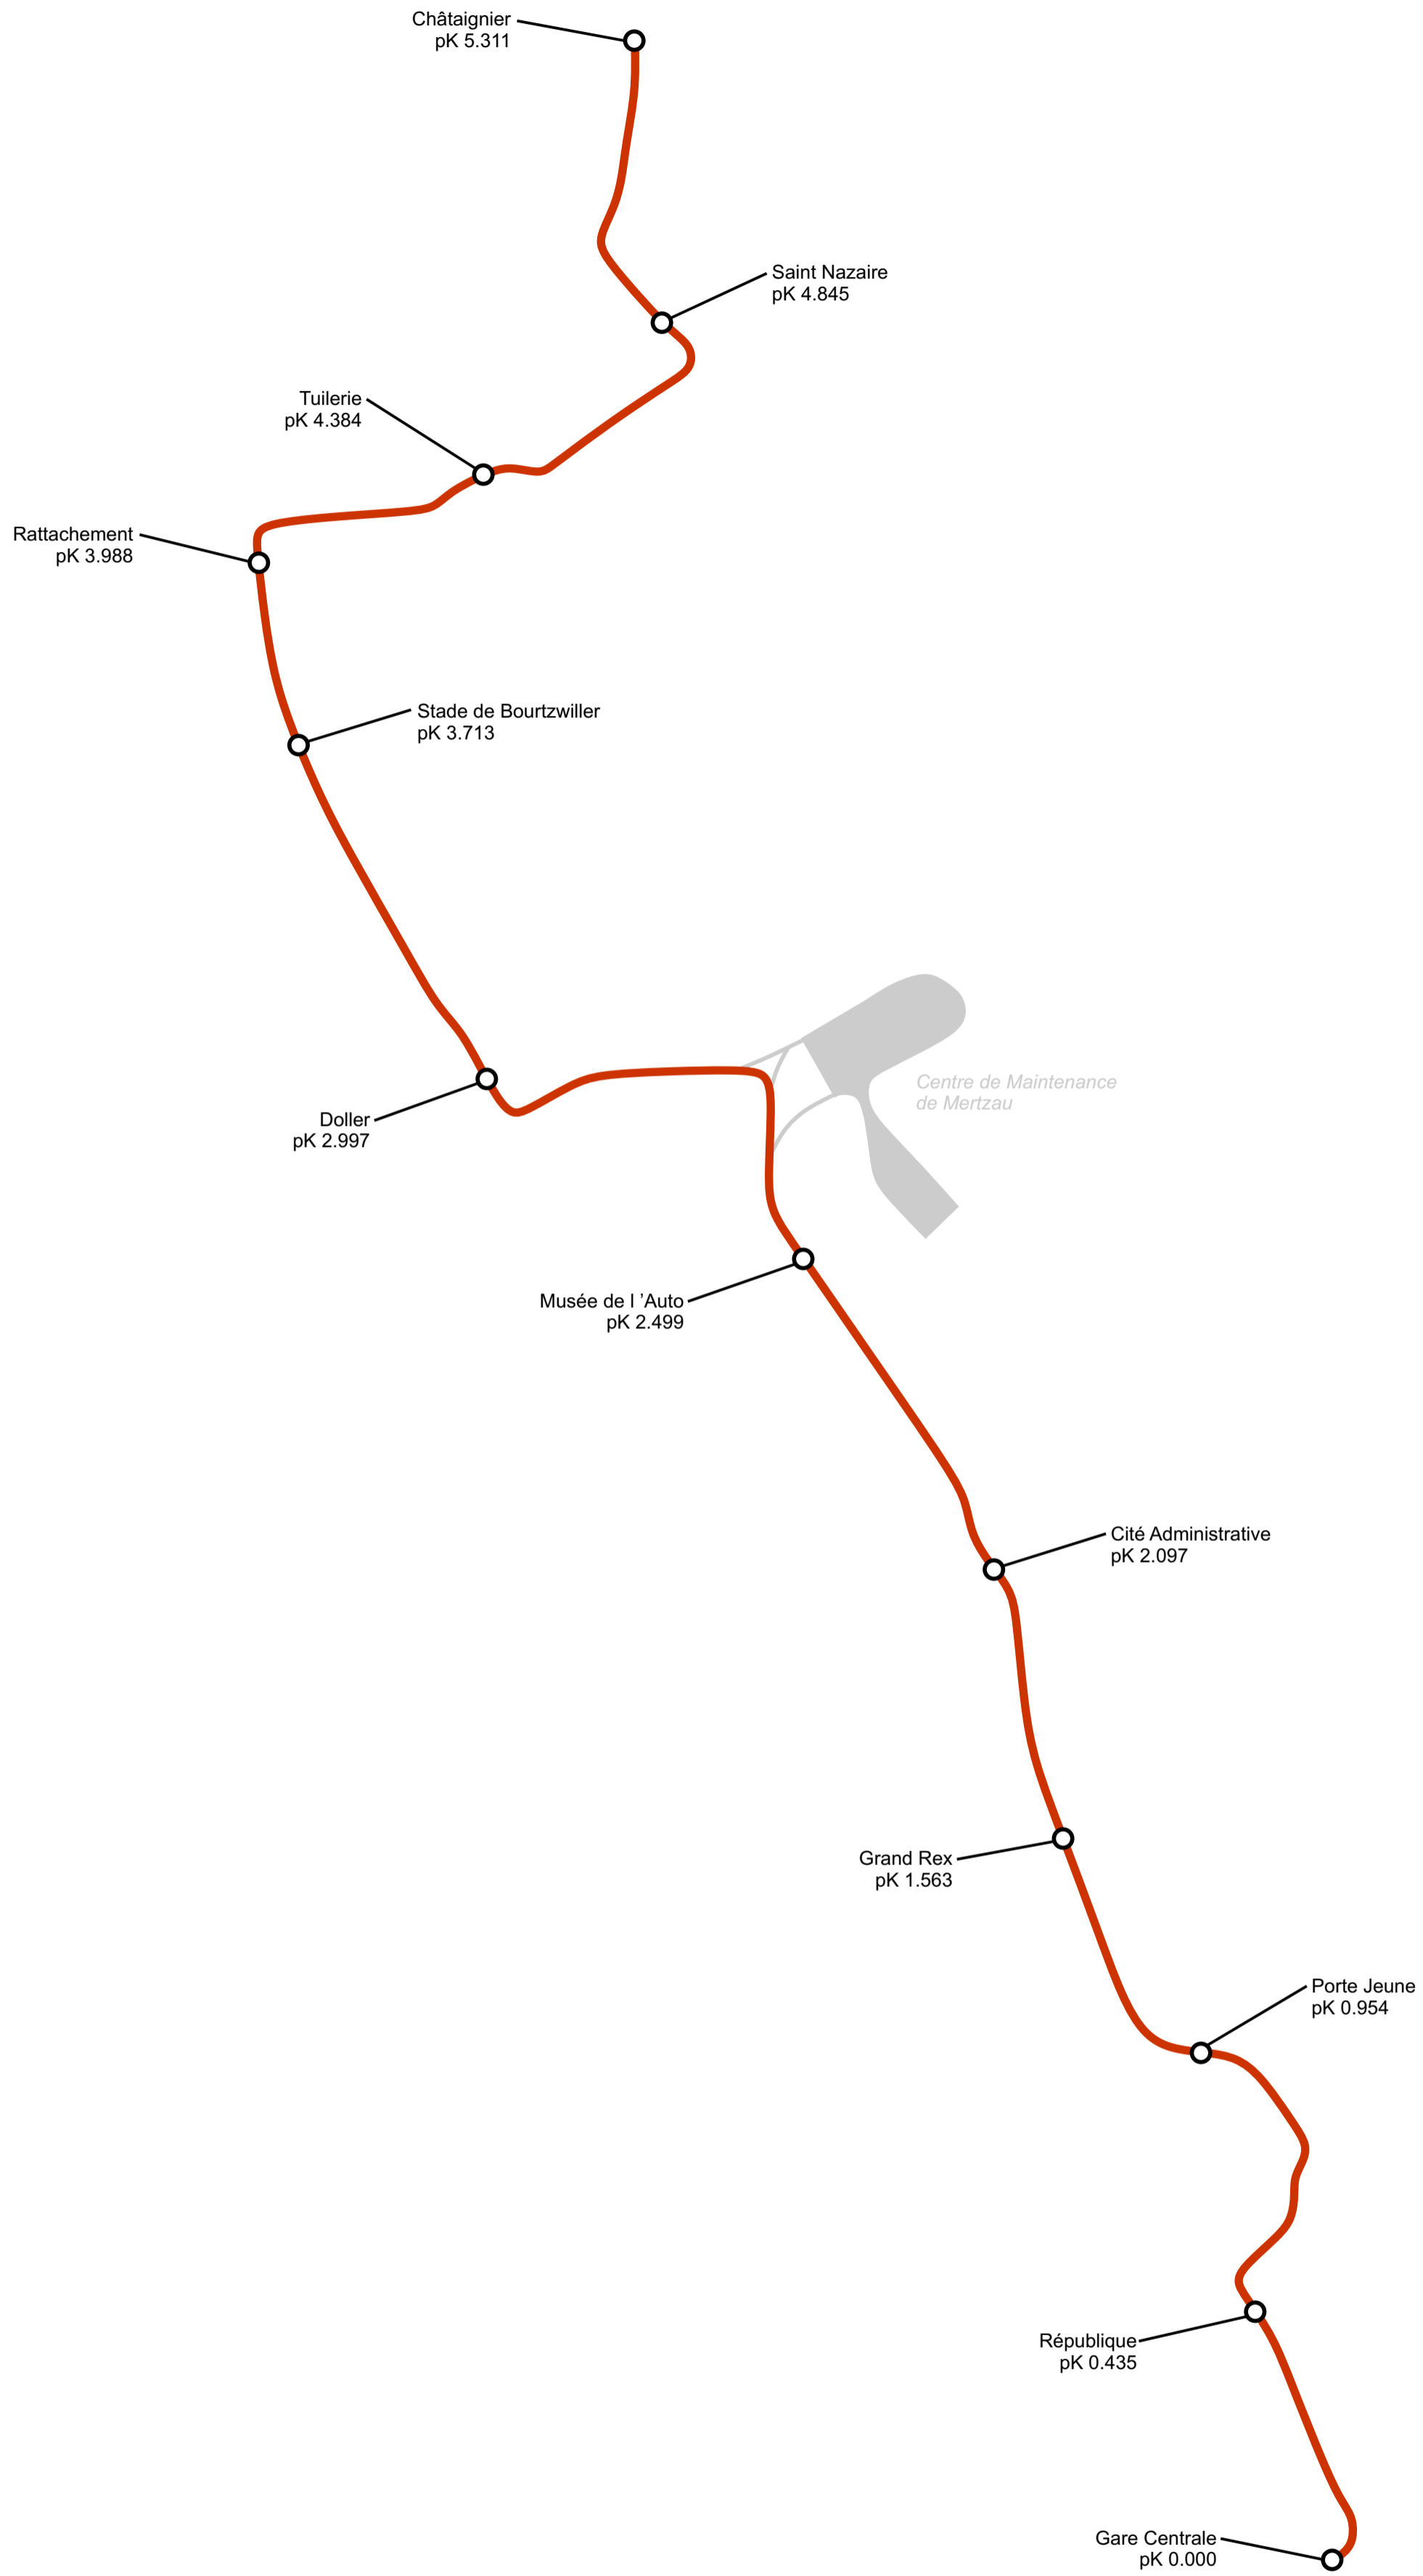

# Tramway de Mulhouse - Ligne 1

Nota - Les indications de pente correspondent à la pente maximale rencontrée sur la section