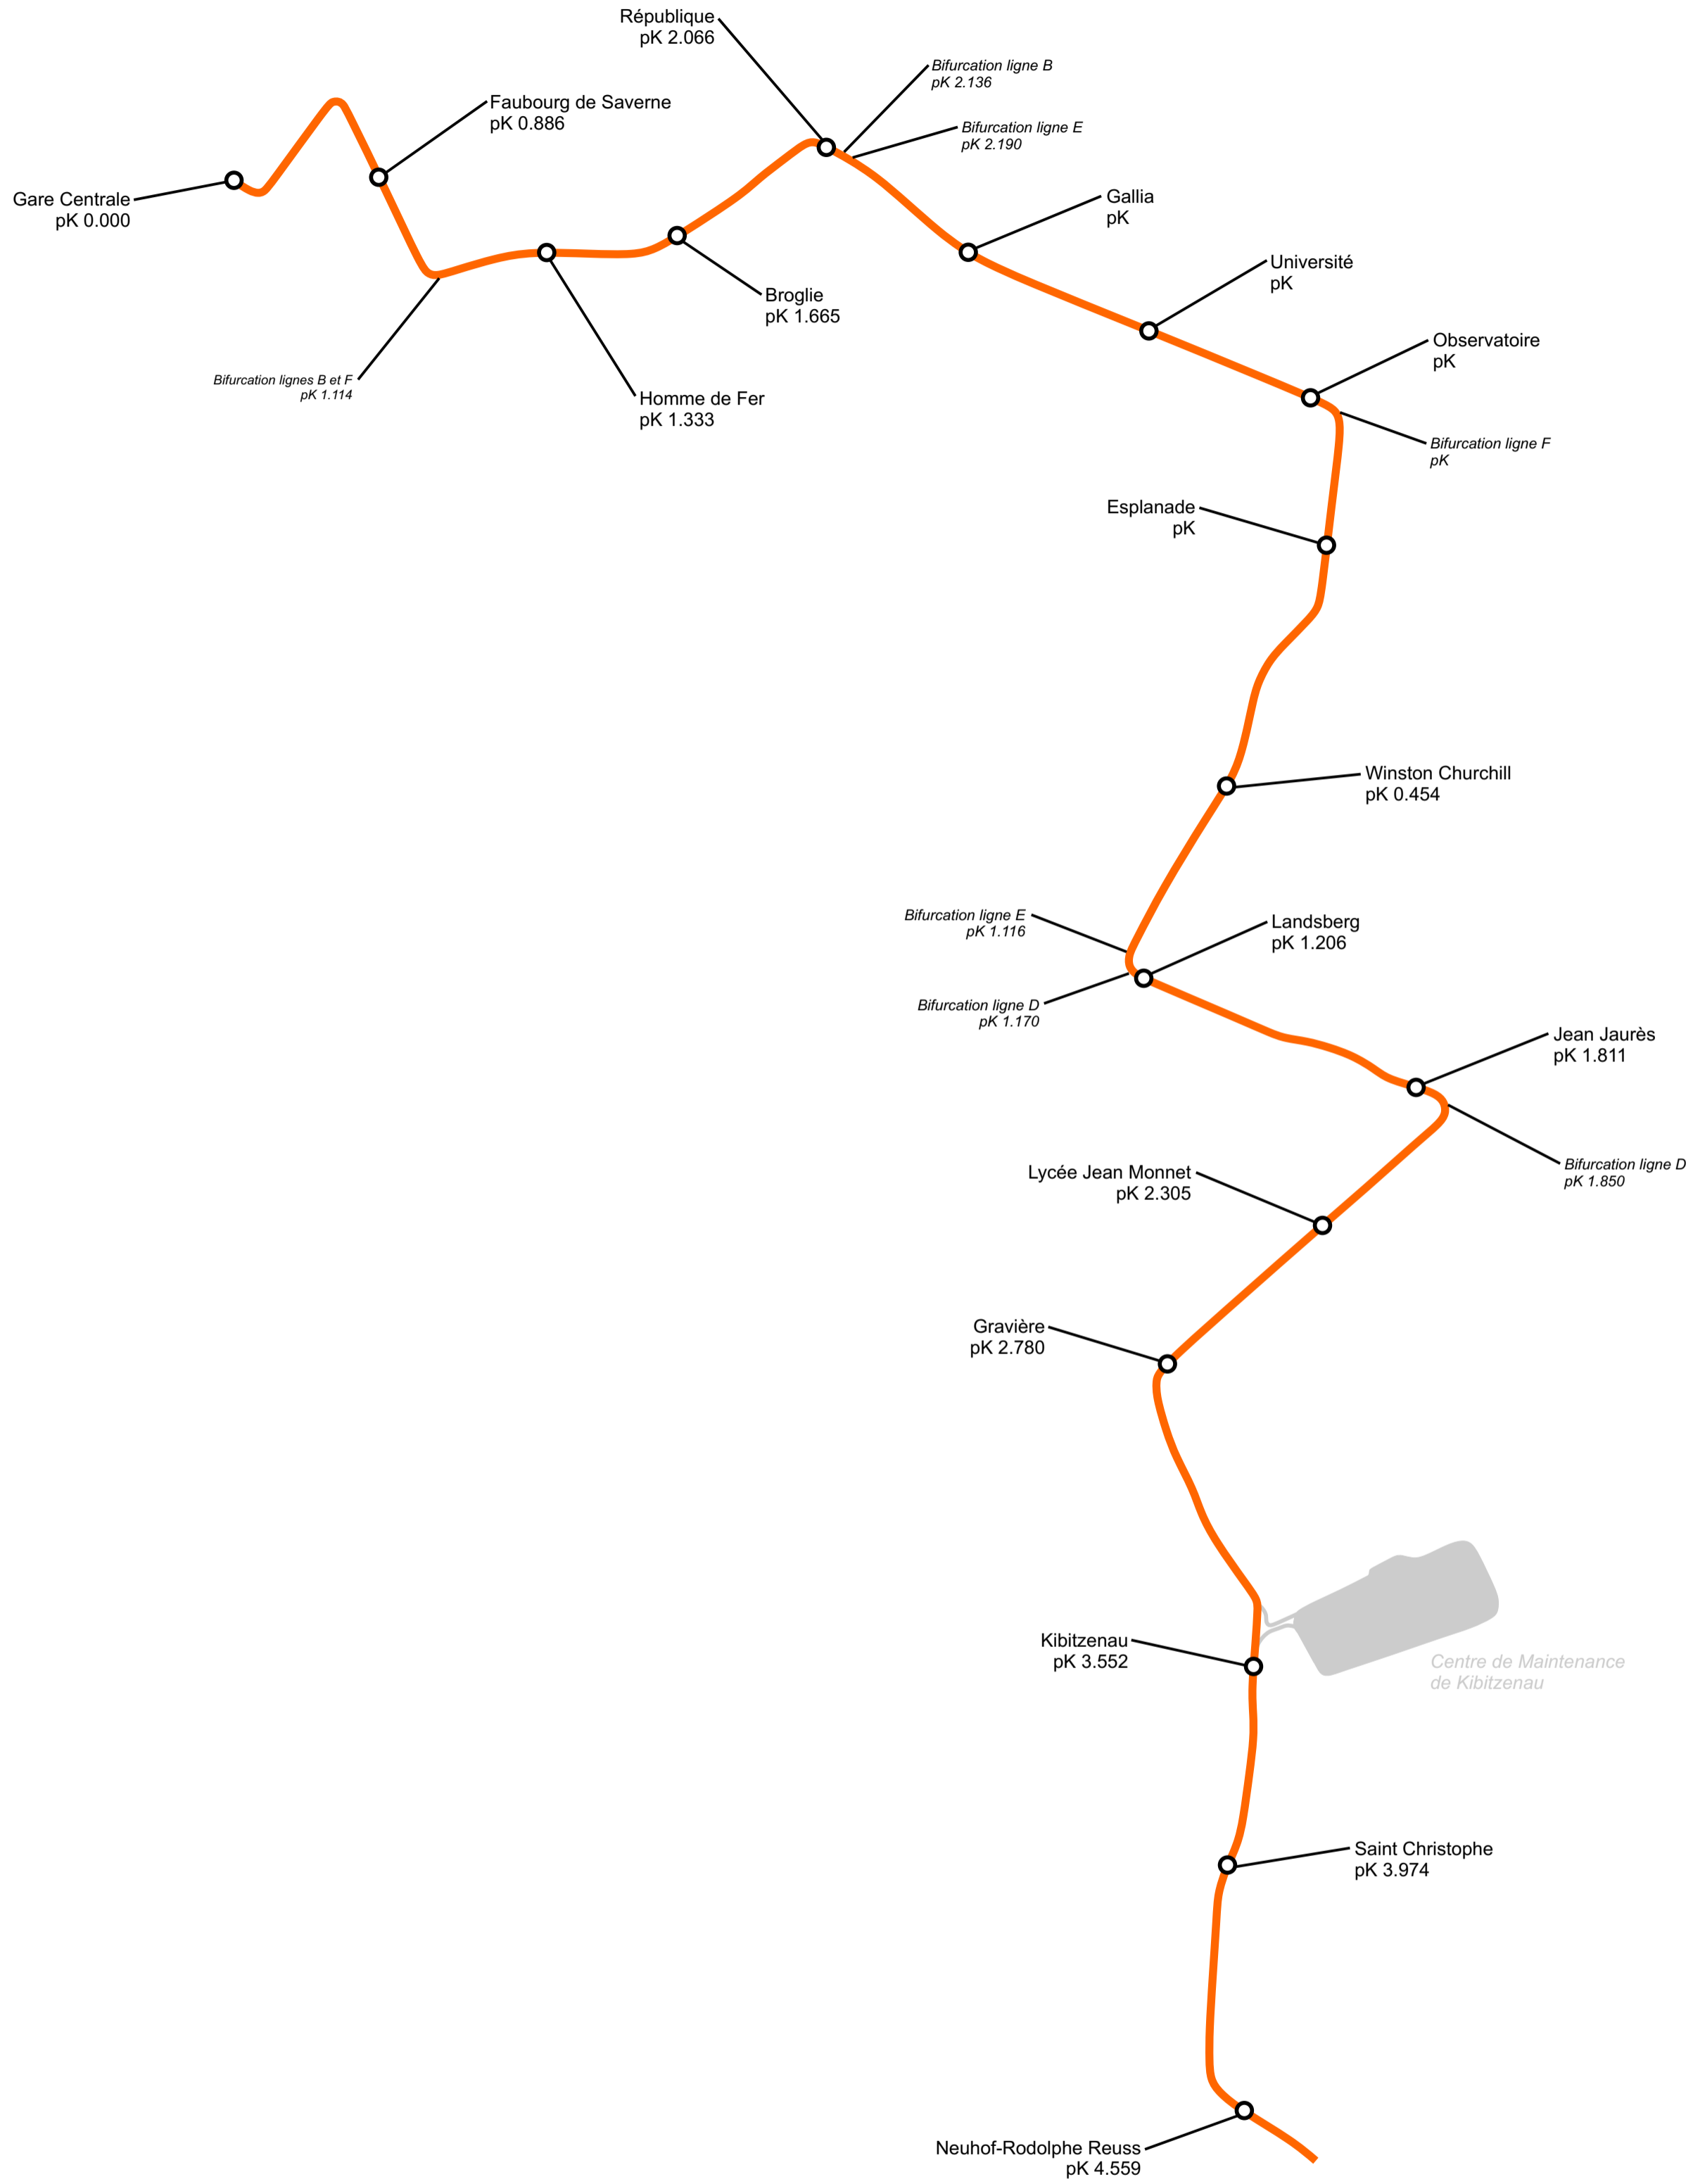

Tramway de Strasbourg - Ligne C

Nota - Les indications de pente correspondent à la pente maximale rencontrée sur la section